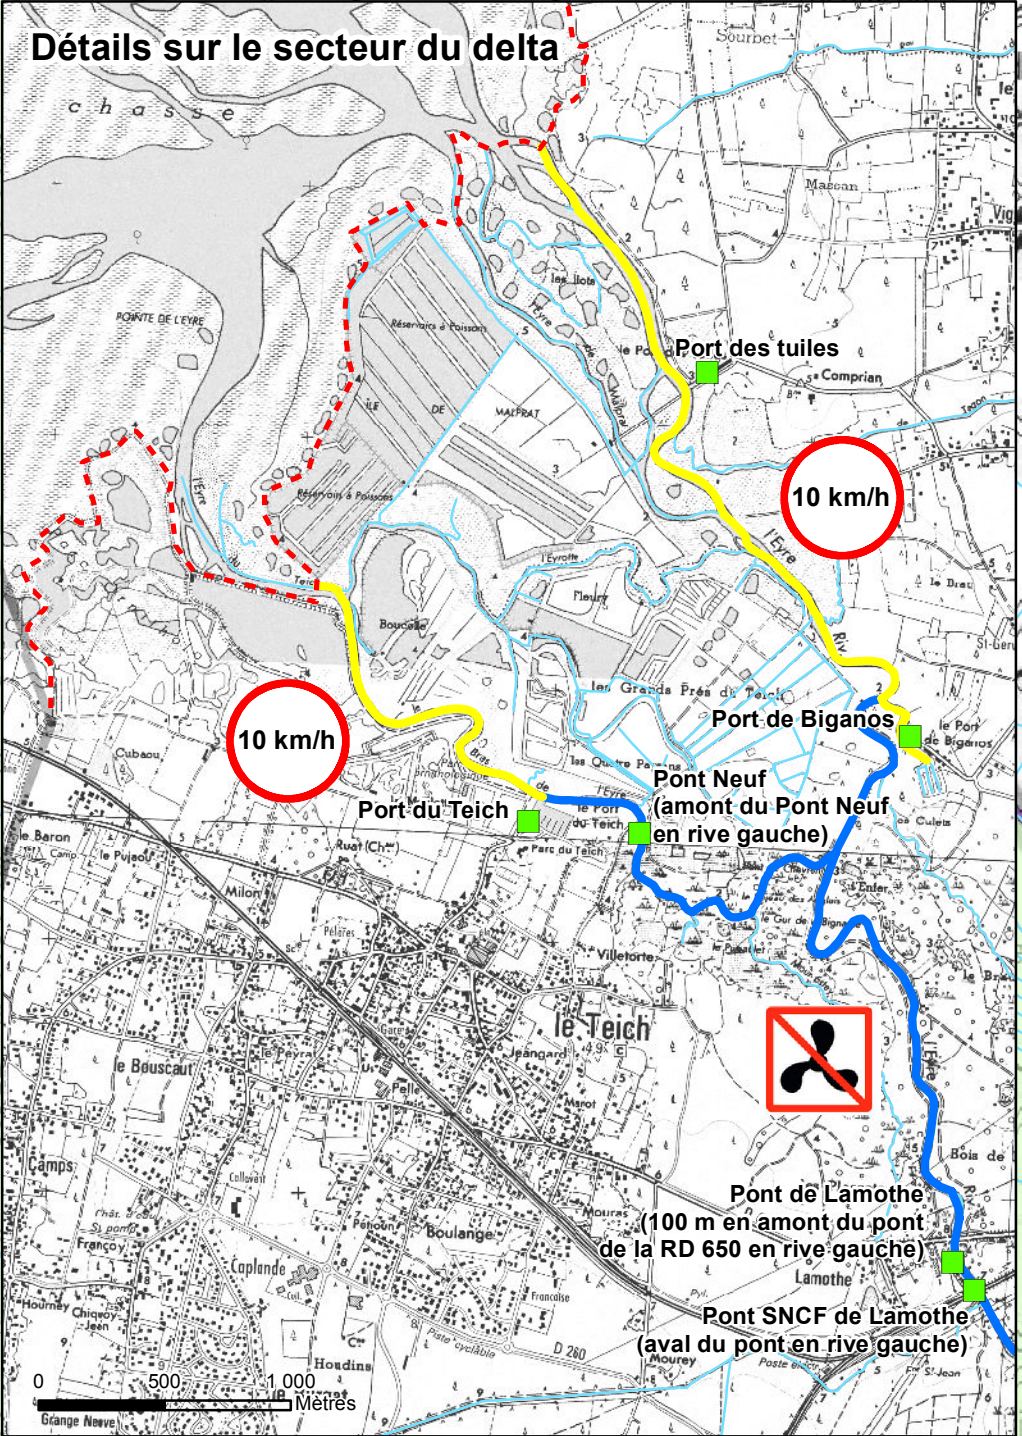

Règlement particulier de police de la navigation sur la rivière la Leyre et ses affluents

Legend:

- Green square: Embarquement et débarquement
- Orange square: Débarquement uniquement
- Blue line: Tronçons soumis au règlement particulier de police de la navigation
- Yellow line: Tronçons soumis au règlement particulier de police de la navigation (secteur delta)
- Light blue line: Autres cours d'eau
- Red dashed line: Limite transversale de la mer
- Purple outline: Pnr 2014 - 2026