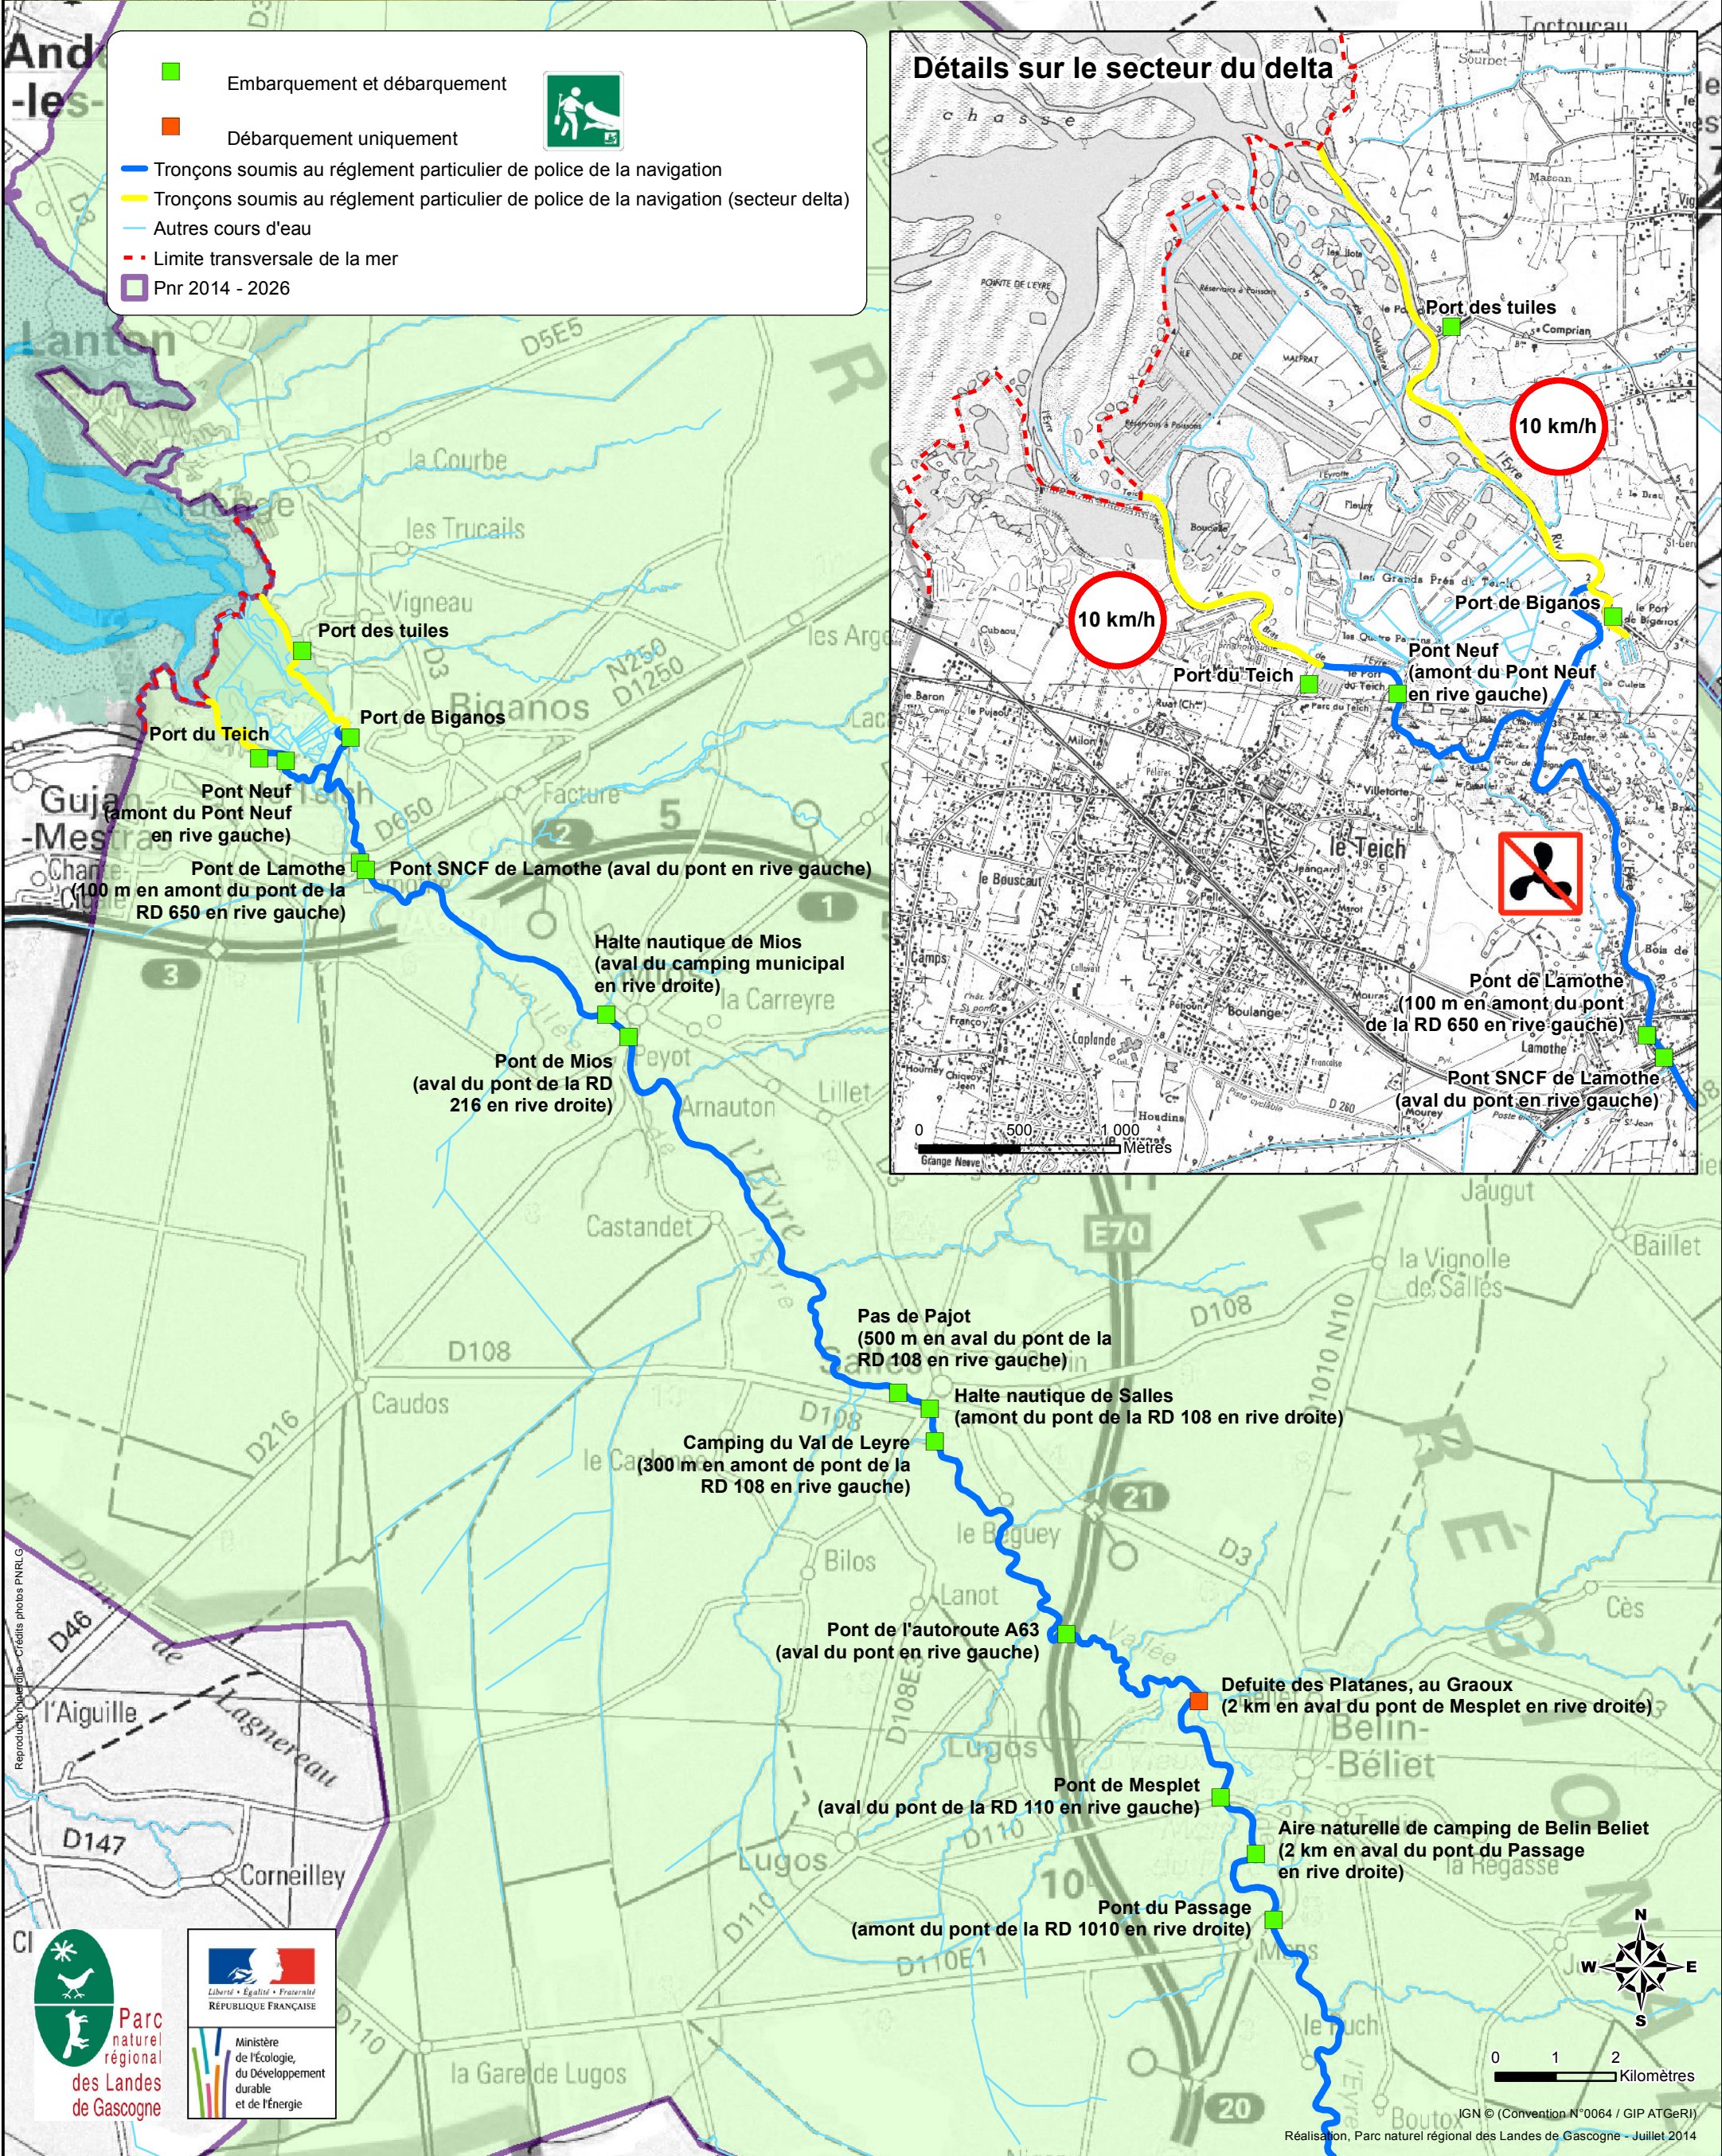

Règlement particulier de police de la navigation sur la rivière la Leyre et ses affluents

Legend:

- Green square: Embarquement et débarquement
- Orange square: Débarquement uniquement
- Blue line: Tronçons soumis au règlement particulier de police de la navigation
- Yellow line: Tronçons soumis au règlement particulier de police de la navigation (secteur delta)
- Light blue line: Autres cours d'eau
- Red dashed line: Limite transversale de la mer
- Purple outline: Pnr 2014 - 2026